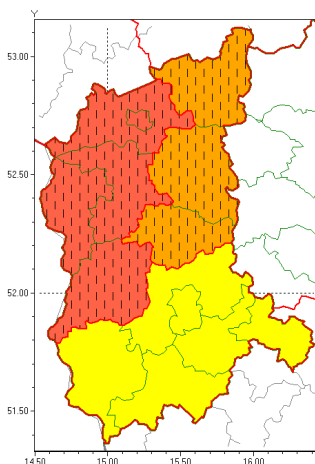

### Zasięg ostrzeżeń w województwie

Silny deszcz z burzami  
2021-06-30 14:01

**WOJEWÓDZTWO LUBUSKIE**  
**OSTRZEŻENIA METEOROLOGICZNE ZBIORCZO NR 80**  
**WYKAZ OBSZARÓW Z UCZESTWILIENIEM W OSTRZEŻENIU**  
**o godz. 14:01 dnia 30.06.2021**

<b>Zjawisko/Stopień zagrożenia</b>	Silny deszcz z burzami/3 ZMIANA
<b>Obszar (w nawiasie numer ostrzeżenia dla powiatu)</b>	powiaty: gorzowski(51), Gorzów Wielkopolski(51), krośnieński(53), ślubicki(51), sulciński(51)
<b>Ważność</b>	od godz. 14:00 dnia 30.06.2021 do godz. 24:00 dnia 30.06.2021
<b>Prawdopodobieństwo</b>	80%
<b>Przebieg</b>	Prognozowane są opady deszczu o natężeniu umiarkowanym i silnym. Wysokość opadu do 90 mm, lokalnie 100 mm. Opadom towarzyszyć będą burze z porywami wiatru do 90 km/h.
<b>SMS</b>	IMGW-PIB OSTRZEŻENIA: DESZCZ i BURZE/3 lubuskie (5 powiatów) od 14:00/30.06 do 24:00/30.06.2021 90 mm; lok. 100 mm; porywy 90 km/h. Dotyczy powiatów: gorzowski, Gorzów Wielkopolski, krośnieński, ślubicki i sulciński.
<b>RSO</b>	Woj. lubuskie (5 powiatów), IMGW-PIB wydał ostrzeżenie trzeciego stopnia o intensywnych opadach deszczu z burzami
<b>Uwagi</b>	Brak.
<b>Zjawisko/Stopień zagrożenia</b>	Silny deszcz z burzami/1
<b>Obszar (w nawiasie numer ostrzeżenia dla powiatu)</b>	powiaty: nowosolski(56), wschowski(55), Zielona Góra(55), zielonogórski(55), żagański(54), żarski(53)
<b>Ważność</b>	od godz. 08:00 dnia 30.06.2021 do godz. 18:00 dnia 30.06.2021
<b>Prawdopodobieństwo</b>	80%