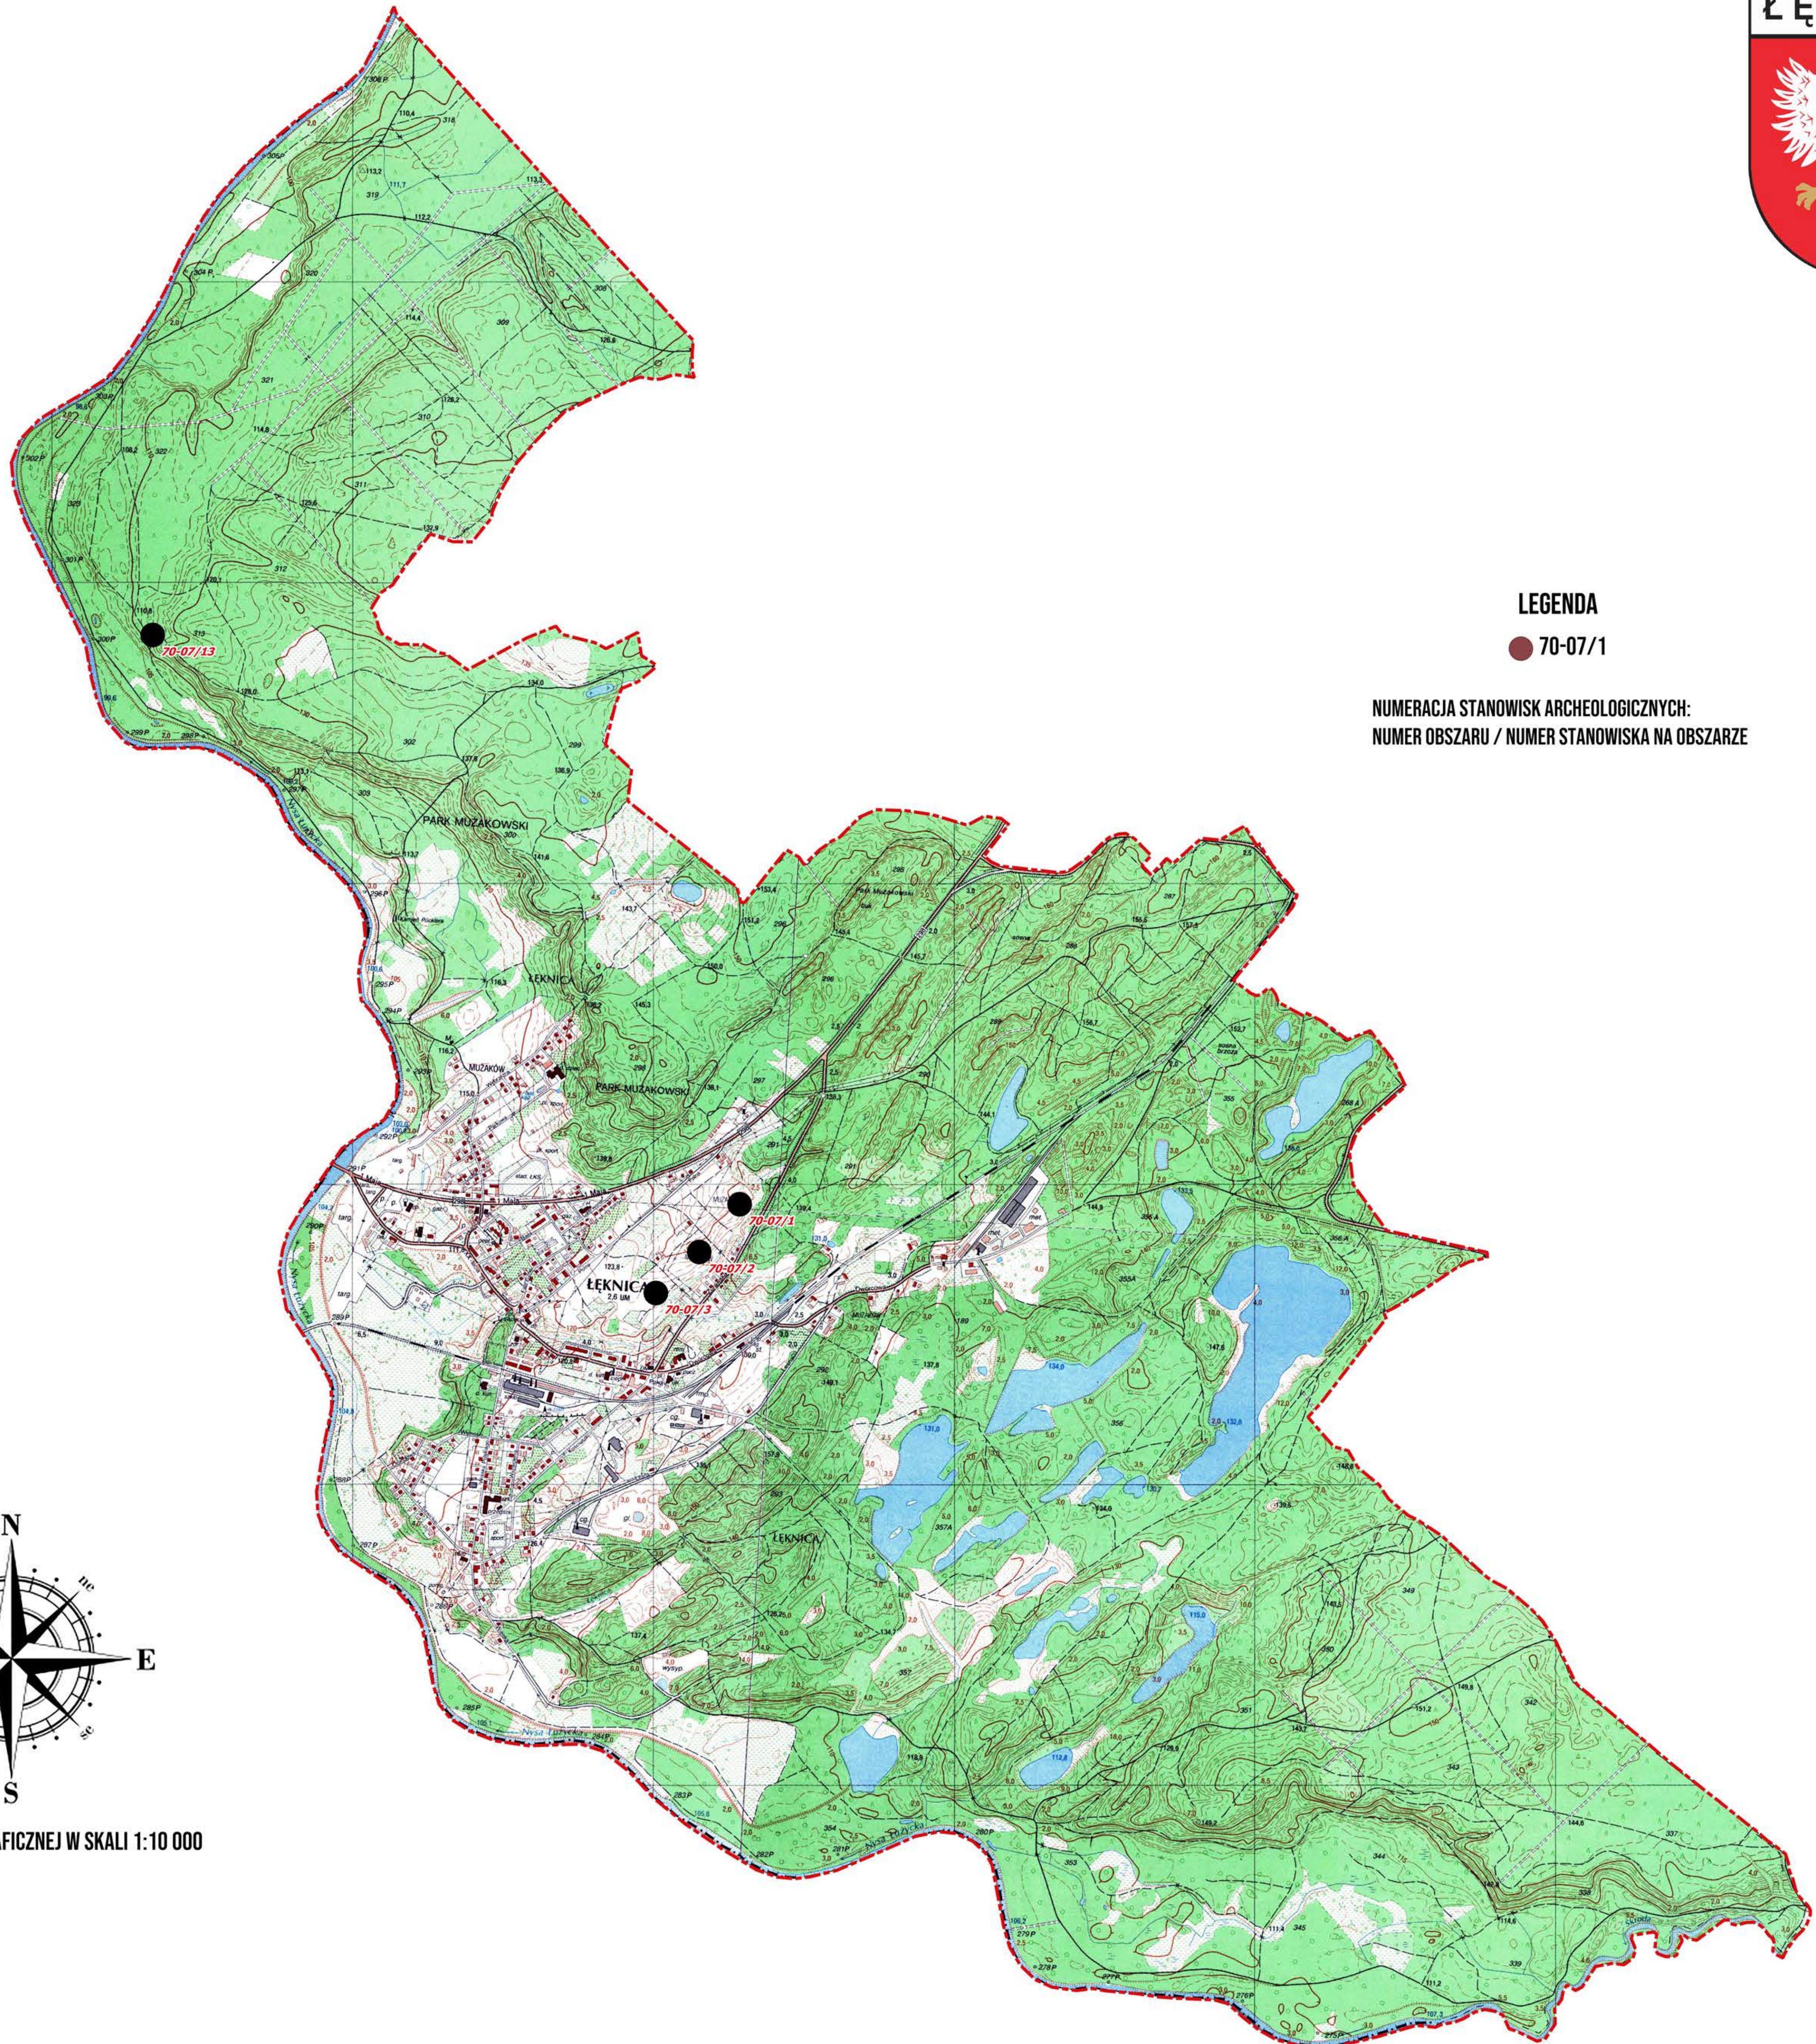

STANOWISKA ARCHEOLOGICZNE W GMINNEJ EWIDENCJI ZABYTKÓW GMINY ŁĘKNICA

LEGENDA

● 70-07/1

NUMERACJA STANOWISK ARCHEOLOGICZNYCH:
NUMER OBSZARU / NUMER STANOWISKA NA OBSZARZE

NA PODKŁADZIE MAPY TOPOGRAFICZNEJ W SKALI 1:10 000