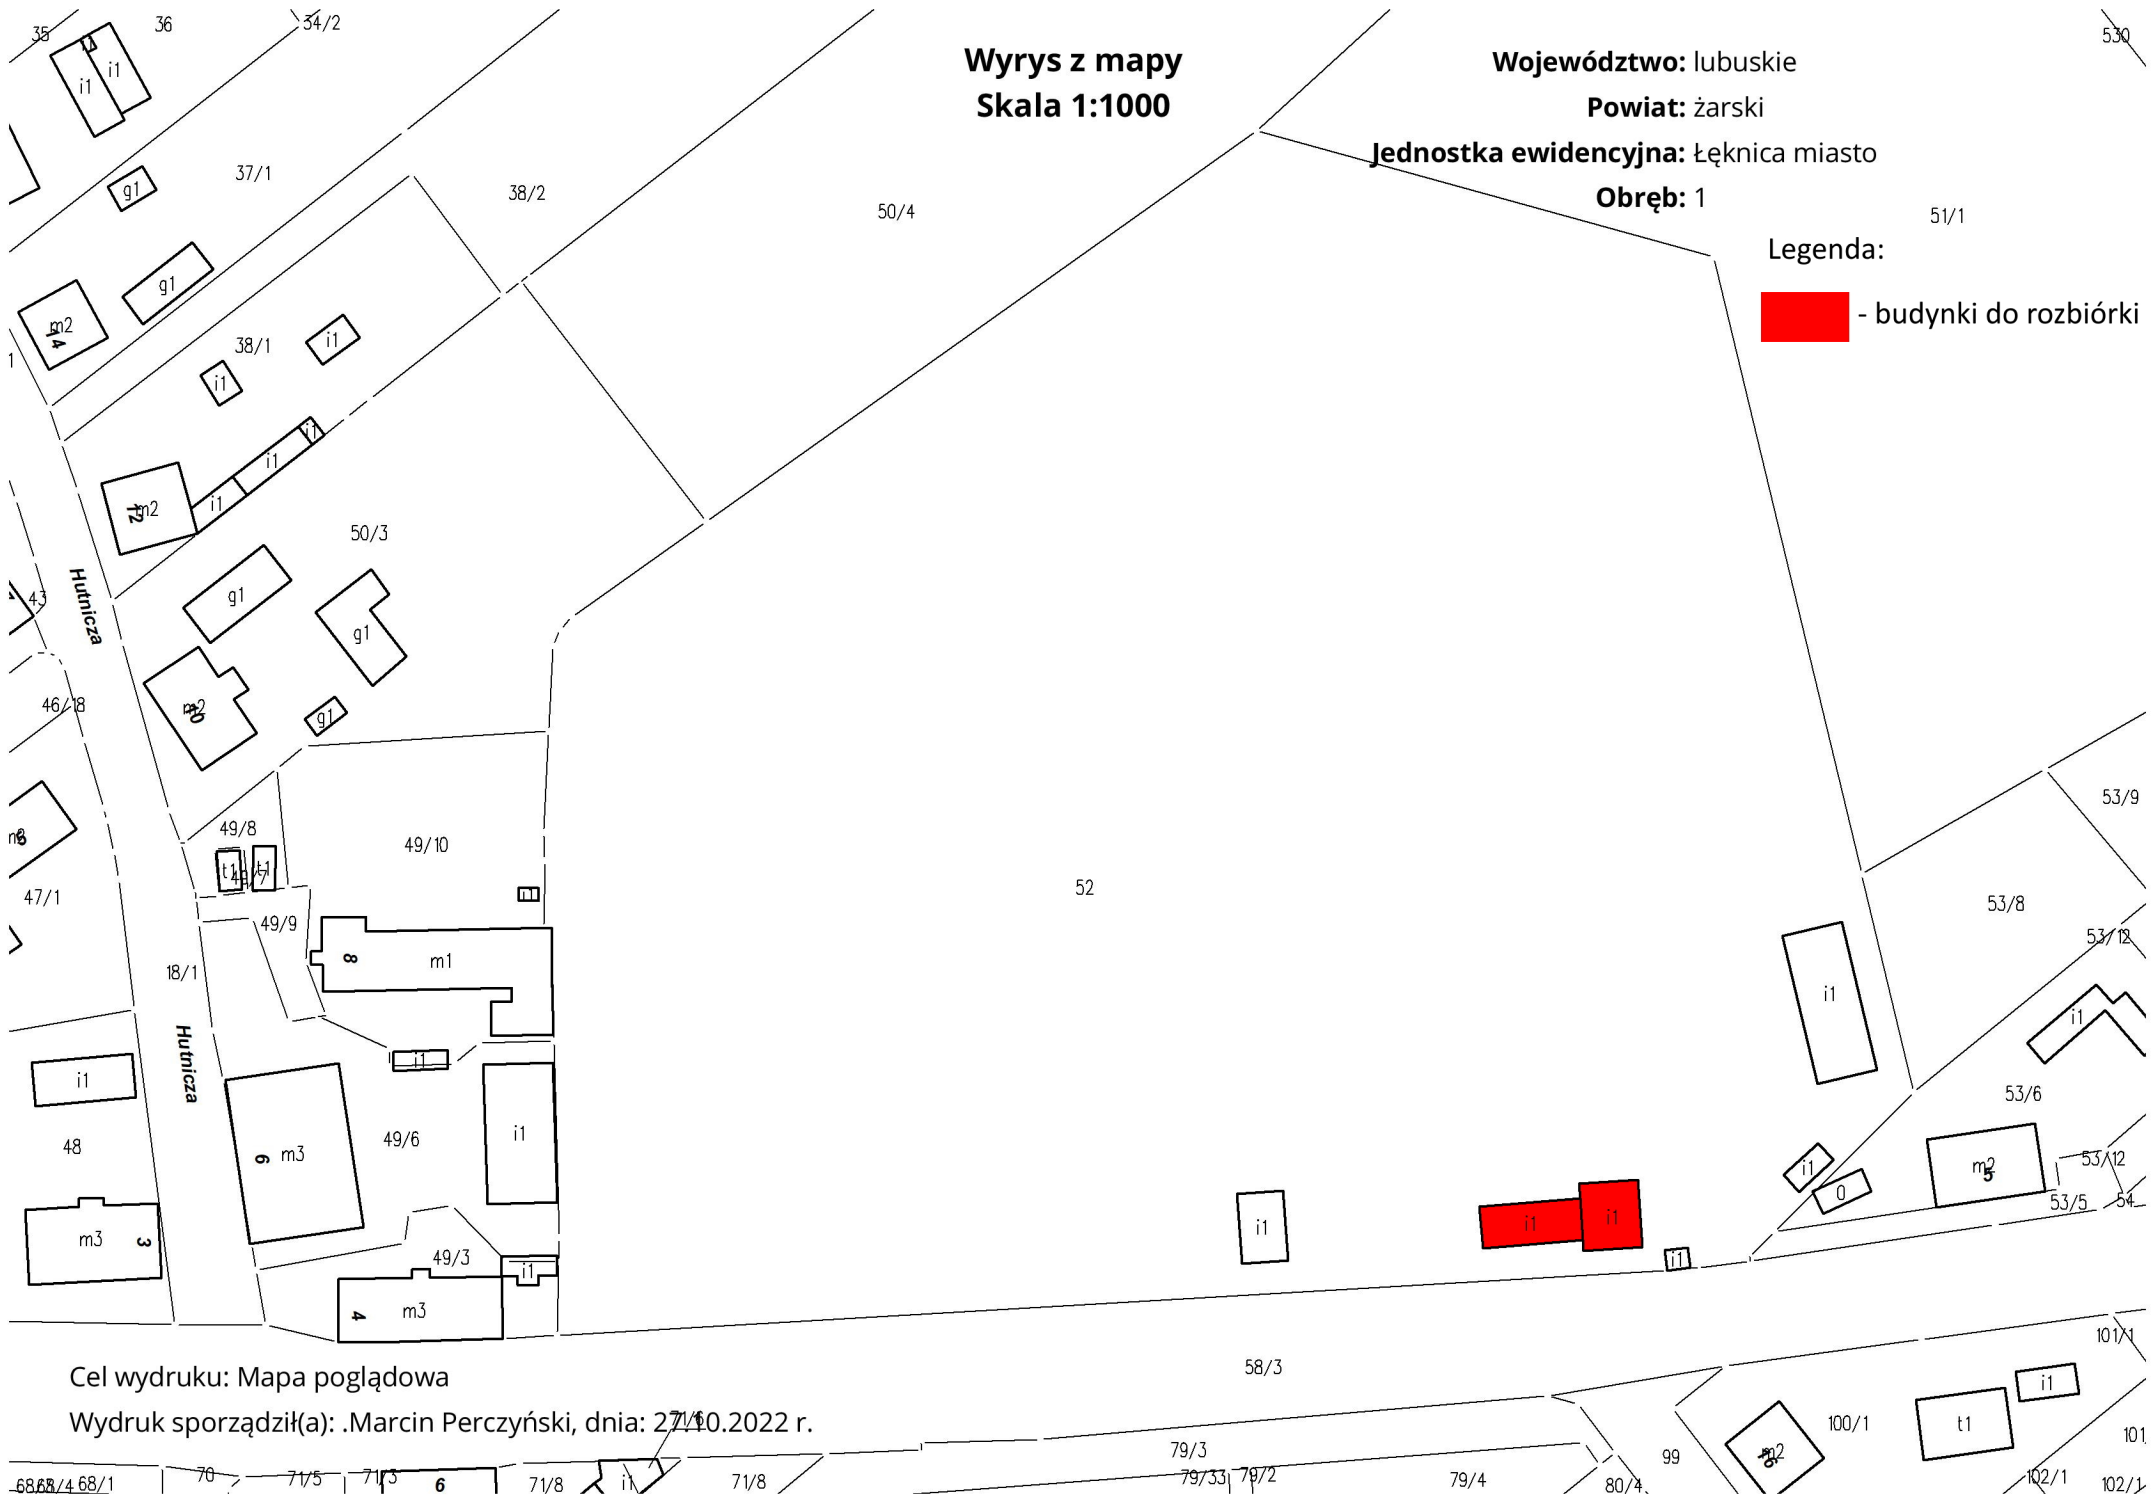

**Wrys z mapy**  
**Skala 1:1000**

**Województwo:** lubuskie

**Powiat:** żarski

**Jednostka ewidencyjna:** Łęknica miasto

**Obręb:** 1

**Legenda:**

 - budynki do rozbiórki

Cel wydruku: Mapa pogładowa

79/3

79/33

79/2

79/4

80/4

99

100/1

101